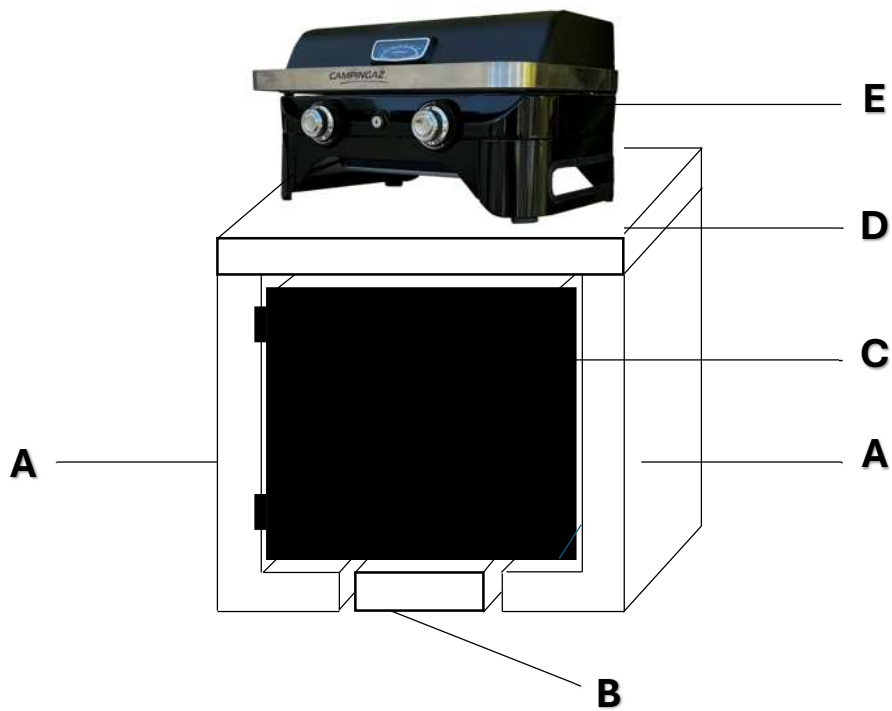

**Módulo Churrasqueira a Gás CAPRICE / CAPRICE Gas Barbecue Module/
Module Barbecue à Gaz CAPRICE / Bancada Barbacoa de Gas CAPRICE**

REF. 1065

EAN: 5608773051066

Dim. Módulo / Module / Plan de Travail /
Encimera:
85x60x118cm

Medida Paleta / Size of pallet / Dimension de
la palette / Dimensión de la paleta:
115x71cm

A	Pés / Foot / Pied / Pie – (25x47x70cm)	2
B	Bancada de baixo em cimento / Botton shelves in concrete / Étagère du found en ciment / Estante inferior en cemento - (16x47x10cm)	1
C	Garrafeira / Fridge / Frigo / Bodega	1
D	Bancada em cimento / Cement Shelves / Étagère en ciment / Estante de cemento – (66x60x10cm)	1
E	Churrasqueira a Gás / Gas Barbecue / Barbecue à Gaz / Barbacoa de Gas	1