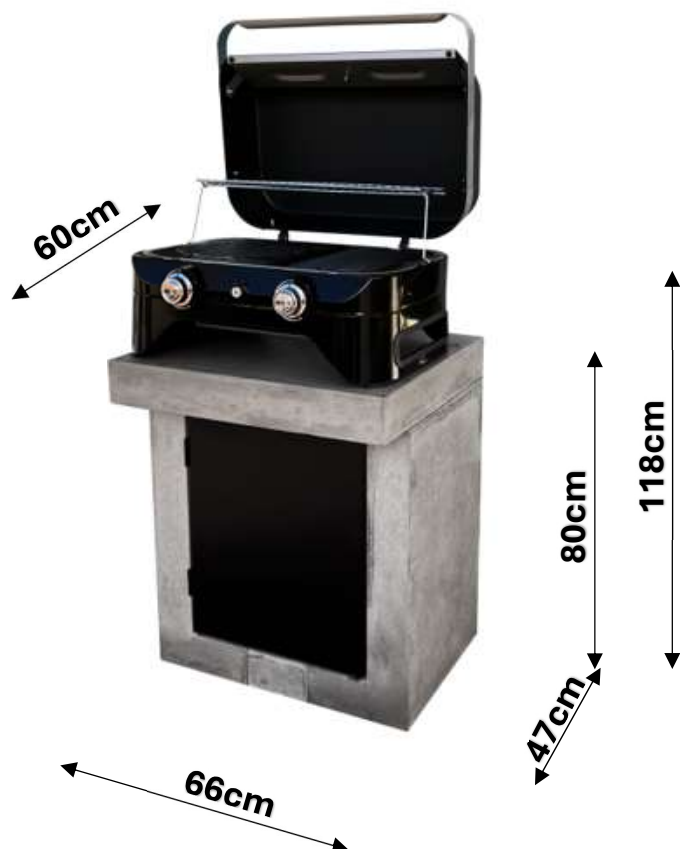

**Módulo Churrasqueira a Gás CAPRICE / CAPRICE Gas Barbecue Module/
Module Barbecue à Gaz CAPRICE / Bancada Barbacoa de Gas CAPRICE**

REF. 1065

EAN: 5608773051066

Dim. Módulo / Module / Plan de Travail /
Encimera:
85x60x118cm

Peso / Weight / Poids / Peso:
208Kg

Composição/Composition/Composition/ Composición:

- Areia / Sand / Sable / Arena
- Brita/Gravel/Gravier/Grava n.º 1
- Ferro / Iron / Fer / Hierro
- Cimento / Cement / Ciment / Cemento - Portland
32.5

Medida Paleta / Size of pallet / Dimension de
la palette / Dimensión de la paleta:
115x71cm

A	Pés / Foot / Pied / Pie – (25x47x70cm)	2
B	Bancada de baixo em cimento / Botton shelves in concrete / Étagère du found en ciment / Estante inferior en cemento - (16x47x10cm)	1
C	Garrafeira / Fridge / Frigo / Bodega	1
D	Bancada em cimento / Cement Shelves / Étagère en ciment / Estante de cemento – (66x60x10cm)	1
E	Churrasqueira a Gás / Gas Barbecue / Barbecue à Gaz / Barbacoa de Gas	1