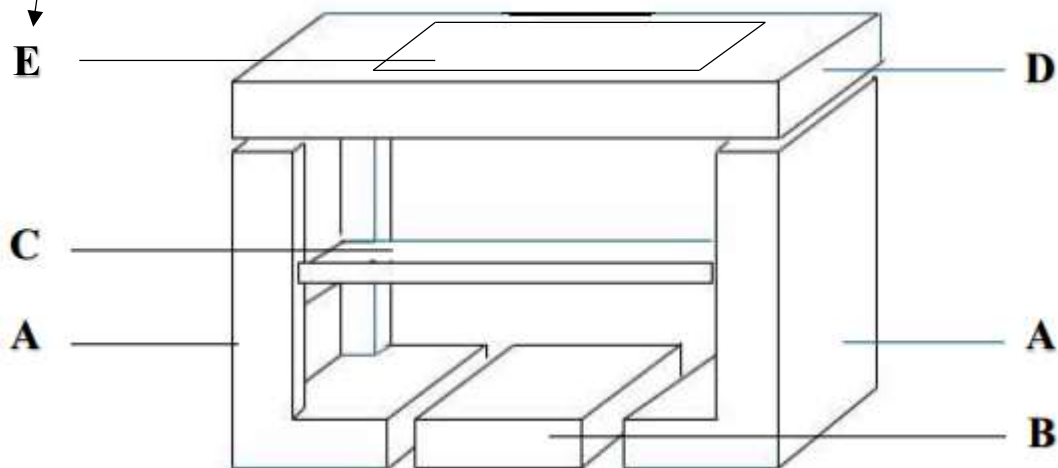

**Módulo com Placa Vitrocerâmica CAPRICE / CAPRICE Glass Ceramic Hob
Module / Module Plaque Vitrocéramique CAPRICE / Modulo con Placa
Vitrocerámica CAPRICE**

REF. 1064B

EAN: 5608773380647

ARTICIMENTOS, LDA.

Dim. Módulo Bancada / Worktop Module /
Plan de Travail / Encimera:
85x51x90cm

Composição/Composition/Composition/ Composición:

- Areia / Sand / Sable / Arena
- Brita/Gravel/Gravier/Grava n.º 1
- Ferro / Iron / Fer / Hierro
- Cimento / Cement / Ciment / Cemento - Portland
32.5

Peso / Weight / Poids / Peso:
170Kg

Medida Palete / Size of pallet / Dimension de
la palette / Dimensión de la paleta:
81x58cm

A	Pés / Foot / Pied / Pie – (25x47x80cm)	2
B	Bancada de baixo em cimento / Botton shelves in concrete / Étagère du found en ciment / Estante inferior en cemento - (35x47x10cm)	1
C	Bancada em cimento - imitação ferrugem / Shelves in concrete - imitation rust / Étagère en ciment - imitation de rouille / Estante en cemento - imitación de óxido – (74x40x5cm)	1
D	Bancada em cimento / Cement Shelves / Étagère en ciment / Estante de cemento – (85x51x10cm)	1
E	Placa Vitrocerâmica / glass ceramic hob / Plaque Vitrocéramique / Placa de Vitrocerámica	1