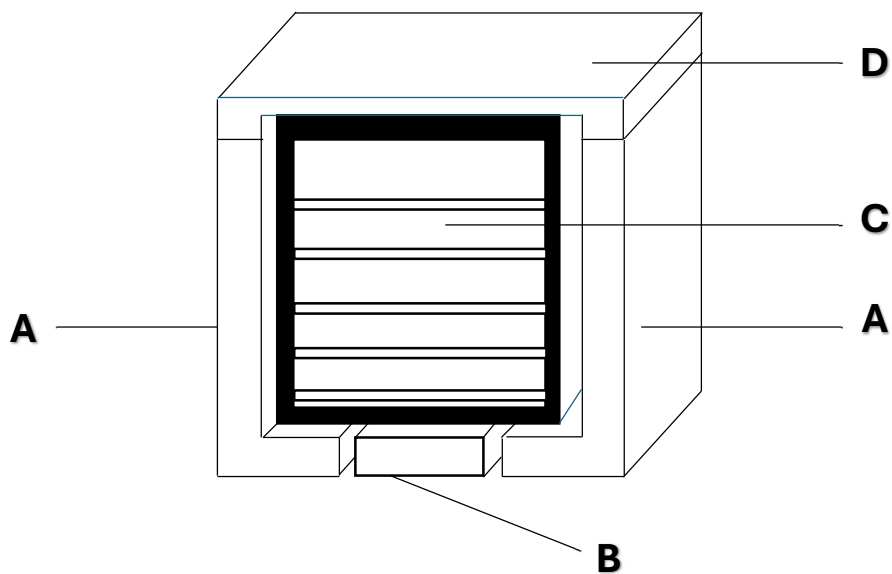

**Módulo Garrafeira CAPRICE MEDITERRÂNICA / MEDITERRANEAN CAPRICE  
Fridge Module/ Module Frigo CAPRICE MÉDITERRANÉEN/ Bancada CAPRICE  
MEDITERRÂNICA con Bodega**

**REF. 1063B**

EAN: 5608773390639

Dim. Módulo Bancada / Worktop Module /  
Plan de Travail / Encimera:  
**66x54x90cm**

Peso / Weight / Poids / Peso:  
**212Kg**

Medida Paleta / Size of pallet / Dimension de  
la palette / Dimensión de la paleta:  
**115x71cm**

<b>A</b>	Pés / Foot / Pied / Pie – (25x47x80cm)	<b>2</b>
<b>B</b>	Bancada de baixo em cimento / Botton shelves in concrete / Étagère du found en ciment / Estante inferior en cemento - (16x47x10cm)	<b>1</b>
<b>C</b>	Garrafeira / Fridge / Frigo / Bodega	<b>1</b>
<b>D</b>	Bancada em cimento / Cement Shelves / Étagère en ciment / Estante de cemento – (66x51x10cm)	<b>1</b>