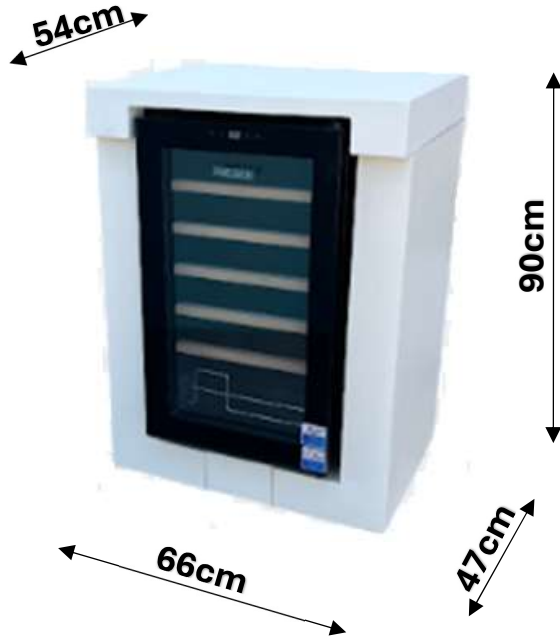

**Módulo Garrafeira CAPRICE MEDITERRÂNICA / MEDITERRANEAN CAPRICE  
Fridge Module/ Module Frigo CAPRICE MÉDITERRANÉEN/ Bancada CAPRICE  
MEDITERRÂNICA con Bodega**

**REF. 1063B**

EAN: 5608773390639

Dim. Módulo Bancada / Worktop Module /  
Plan de Travail / Encimera:  
**66x54x90cm**

Peso / Weight / Poids / Peso:  
**212Kg**

Medida Paleta / Size of pallet / Dimension de  
la palette / Dimensión de la paleta:  
**115x71cm**

<b>A</b>	Pés / Foot / Pied / Pie – (25x47x80cm)	<b>2</b>
<b>B</b>	Bancada de baixo em cimento / Botton shelves in concrete / Étagère du found en ciment / Estante inferior en cemento - (16x47x10cm)	<b>1</b>
<b>C</b>	Garrafeira / Fridge / Frigo / Bodega	<b>1</b>
<b>D</b>	Bancada em cimento / Cement Shelves / Étagère en ciment / Estante de cemento – (66x51x10cm)	<b>1</b>