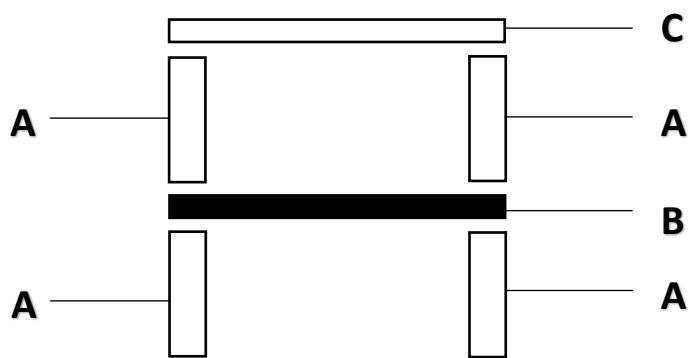

**ARTIMENTOS, LDA.**

Dimensões / Dimensions / Dimensions /  
Dimensiones:

**76,5x57x85cm**

Peso / Weight / Poids / Peso:

**180Kg**

Medida Palete / Size of pallet / Dimension de  
la palette / Dimensión de la paleta:

**90x60cm**

artimentos

Zona Ind. da Jardoeira  
2440-474 Batalha

<b>A</b>	Pés/Foot/Pied/Pie	<b>4</b>
<b>B</b>	Bancada em cimento / Shelves in concrete / Étagère en ciment / Estante en cemento	<b>1</b>
<b>C</b>	Bancada em tijolo / Shelf in brick / Étagère en briques / Estante en ladrillo	<b>1</b>

**1**

**2**