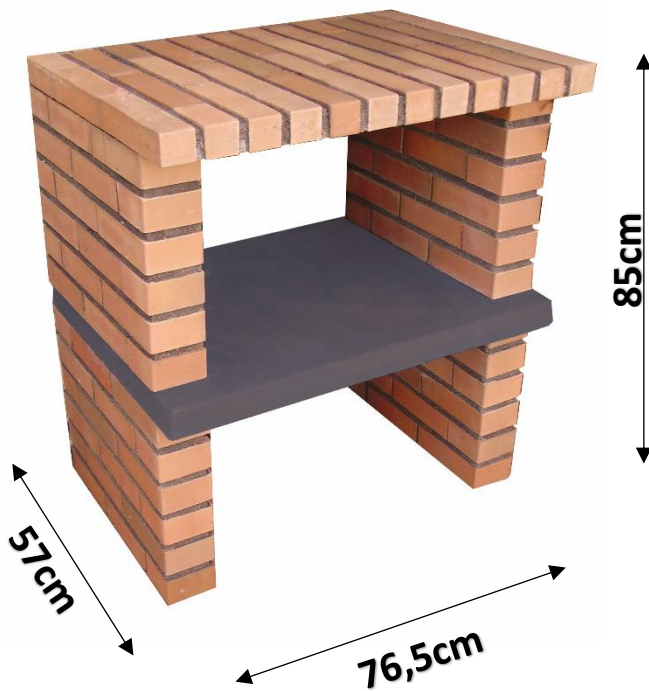

## Módulo de Bancada NUT / NUT worktop module / Plan de travail NUT / Modulo Bancada NUT

Tijolo Rústico / Rustic Brick /  
Brique Rustique / Ladrillo  
Rústico

**Ref. 1011**

EAN: 5608773031013

5 608773 031013

**ARTIMENTOS, LDA.**

Dimensões / Dimensions / Dimensions /  
Dimensiones:

**76,5x57x85cm**

Peso / Weight / Poids / Peso:

**180Kg**

Medida Palete / Size of pallet / Dimension de  
la palette / Dimensión de la paleta:

**90x60cm**

artimentos

Zona Ind. da Jardoeira  
2440-474 Batalha

<b>A</b>	Pés/Foot/Pied/Pie	<b>4</b>
<b>B</b>	Bancada em cimento / Shelves in concrete / Étagère en ciment / Estante en cemento	<b>1</b>
<b>C</b>	Bancada em tijolo / Shelf in brick / Étagère en briques / Estante en ladrillo	<b>1</b>