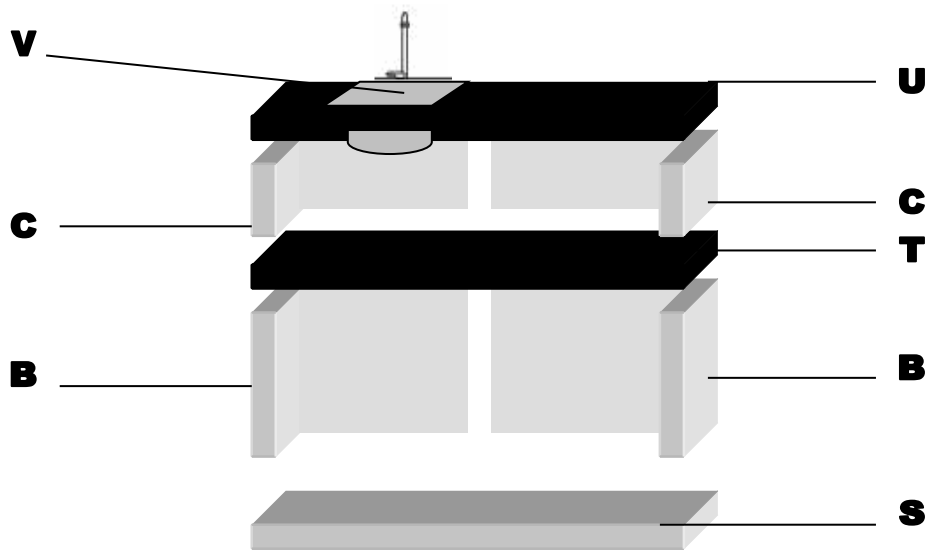

Peso/Weight/Poids/Peso:
305Kg

Medida Paleta/ Size of pallet/ Dimension de la palette/Dimensión de la paleta:
90x60cm

B	Pé grande em L / Big Foot in L / Gran Pied à L / Gran Pie en L	2
C	Pé pequeno em L / Small Foot in L / Petit Pied à L / Pequeño Pie en L	2
S	Bancada em cimento / Shelves in concrete / Étagère en ciment / Estante en cemento	1
T	Bancada em pedra / Stone Shelf / Étagère Pierre / Estante de Piedra	1
U	Bancada em pedra c/ buraco p/ Lava louça / Stone Shelf with hole for dishwasher / Étagère Pierre avec trou pour lave-vaisselle / Estante de Piedra con agujero para lavavajillas	1
V	Lava louça / Dishwasher / Lave-vaisselle / Lavavajillas	1