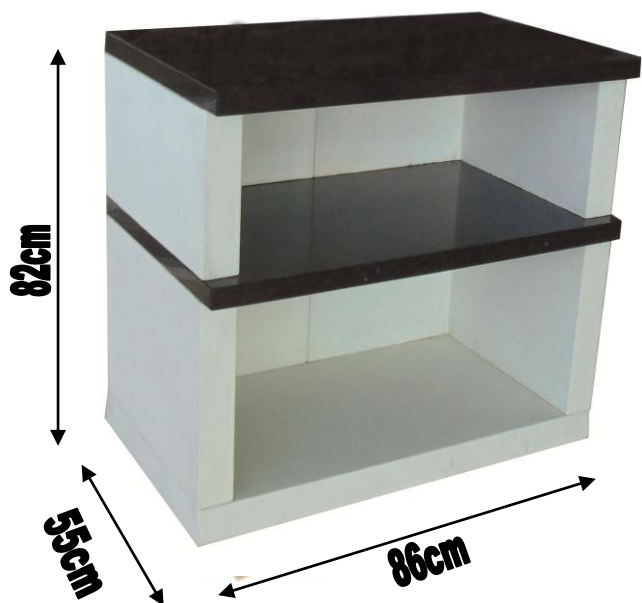

## Módulo de Bancada MAXI/ MAXI Stand / Supporte MAXI / Bancada MAXI

Disponível em pedra angolana e pedra portuguesa / Available in Angolan Stone and Portuguese stone / Disponible en pierre angolaise et pierre Portuguese / Disponible

EAN: 5608773999788

5 608773 999788

ARTICIMENTOS, LDA®

Dimensões/Dimensions/Dimensions/Dimensiones:  
**86x55x82cm**

Peso/Weight/Poids/Peso:

**305Kg**

Medida Palete/ Size of pallet/ Dimension de la palette/Dimensión de la paleta:

**90x60cm**

artcimentos

Zona Ind. da Jardoeira  
2440-474 Batalha

<b>B</b>	Pé grande em L / Big Foot in L / Gran Pied à L / Gran Pie en L	<b>2</b>
<b>C</b>	Pé pequeno em L / Small Foot in L / Petit Pied à L / Pequeño Pie en L	<b>2</b>
<b>S</b>	Bancada em cimento / Shelves in concrete / Étagère en ciment / Estante en cemento	<b>1</b>
<b>T</b>	Bancada em pedra / Stone Shelf / Étagère Pierre / Estante de Piedra	<b>2</b>