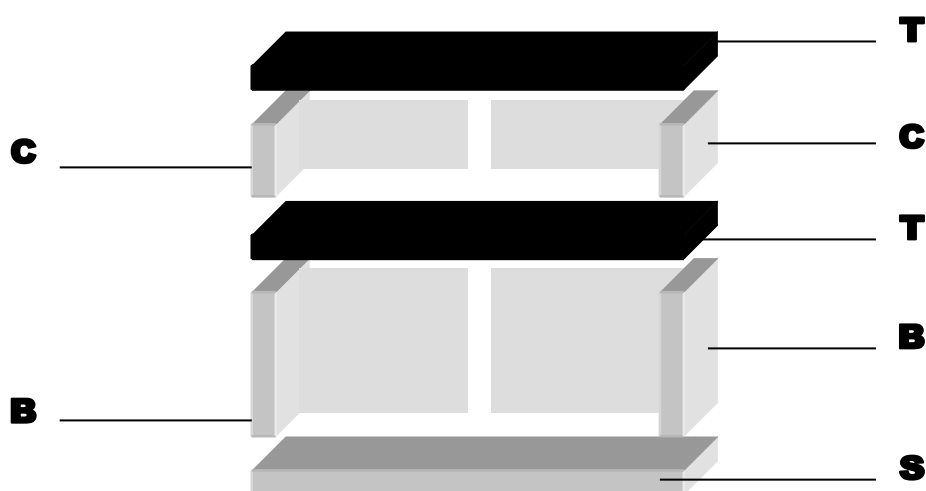

Peso/Weight/Poids/Peso:

**305Kg**

Medida Palete/ Size of pallet/ Dimension de la palette/Dimensión de la paleta:

**90x60cm**

artcimentos

Zona Ind. da Jardoeira  
2440-474 Batalha

<b>B</b>	Pé grande em L / Big Foot in L / Gran Pied à L / Gran Pie en L	<b>2</b>
<b>C</b>	Pé pequeno em L / Small Foot in L / Petit Pied à L / Pequeño Pie en L	<b>2</b>
<b>S</b>	Bancada em cimento / Shelves in concrete / Étagère en ciment / Estante en cemento	<b>1</b>
<b>T</b>	Bancada em pedra / Stone Shelf / Étagère Pierre / Estante de Piedra	<b>2</b>