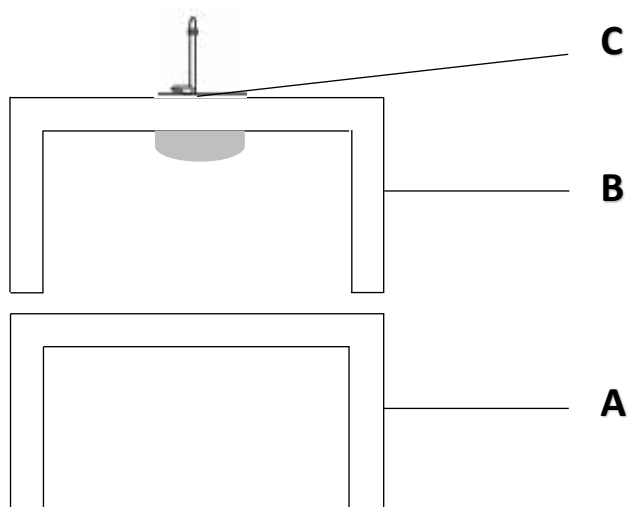

Módulo lava louça PVC / PVC sink module / Plan de travail avec évier PVC / Módulo fregadero PVC

Ref. 1102

EAN: 5608773081100

ARTICIMENTOS, LDA.

Dimensões / Dimensions / Dimensions /
Dimensiones:
85x55x85,5cm

Peso / Weight / Poids / Peso:
220Kg

Medida Palete / Size of pallet / Dimension de
la palette / Dimensión de la paleta:
90x60cm

Composição/Composition/Composition/ Composición:

- Areia / Sand / Sable / Arena
- Brita/Gravel/Gravier/Grava n.º 1
- Ferro / Iron / Fer / Hierro
- Cimento / Cement / Ciment / Cemento - Portland 32.5
- Água/Water/Eau/Agua