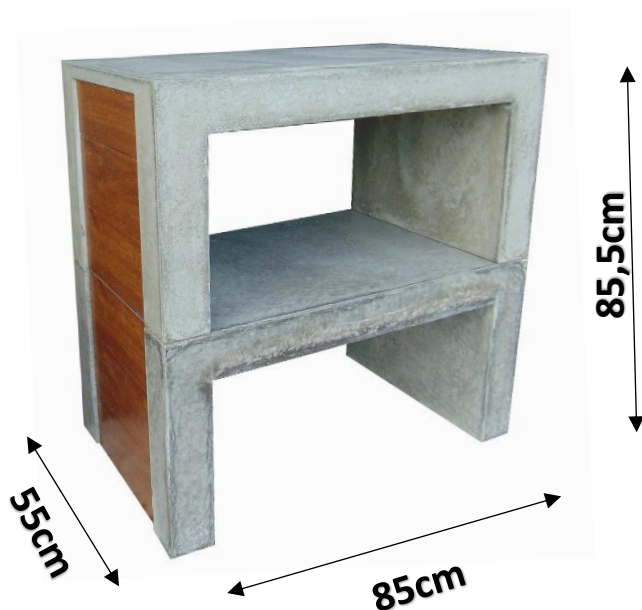

Módulo PVC / PVC worktop module / Plan de travail PVC / Módulo Bancada PVC

Ref. 1101

EAN: 5608773081100

Dimensões / Dimensions / Dimensions /
Dimensiones:
85x55x85,5cm

Peso / Weight / Poids / Peso:
220Kg

Medida Palete / Size of pallet / Dimension de
la palette / Dimensión de la paleta:
90x60cm