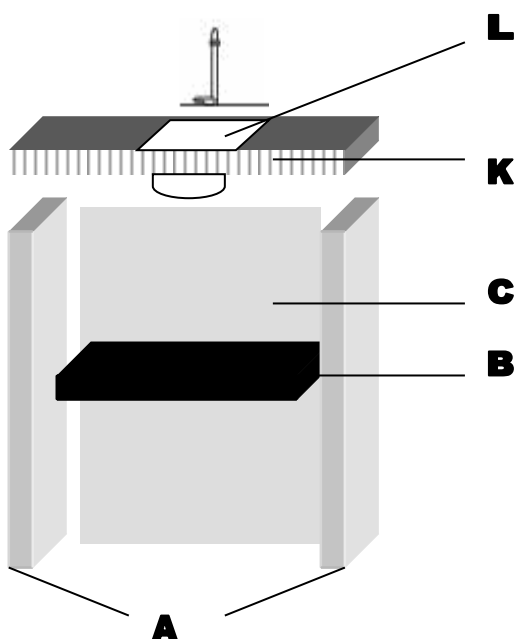

Módulo de Bancada MIDI com lava louça / MIDI Dishwasher / Lave-Vaisselle MIDI/Bancada MIDI con Lavavajillas

Tijolo Cinza / Gray Brick /
Brique Gris / Ladrillo Gris

Ref.

983

EAN: 5608773169839

Dimensões / Dimensions /Dimensions /
Dimensiones:
80x57x82

Peso / Weight / Poids / Peso:
232Kg

Medida Palete / Size of ballet / Dimension de
la palette / Dimensión de la paleta:
75x75cm

Composição / Composition / Composition / Composición:

- Areia/Sand/Sable/Arena
- Ferro/Iron/Fer/Hierro
- Cimento/Cement/Ciment/Cemento Portland 32.5
- Cimento/Cement/Ciment/Cemento refractário
- Tijolo/Brick/Brique/Ladrillo
- Água/Water/Eau/Agua
- Brita/Gravel/Gravier/Grava n.º 1

A	Pés / Foot / Pied / Pie	2
B	Bancada pequena / Little Shelves / Petit étagère / Estante pequeña	1
C	Costas / Back / Dos / Haces	1
K	Bancada em tijolo c/ buraco p/ Lava louça / Shelf in brick with hole for dishwasher / Étagère en briques avec trou pour lave-vaisselle / Estante en ladrillo con agujero para lavavajillas	1
L	Lava louça / Dishwasher / Lave-vaisselle / Lavavajillas	1