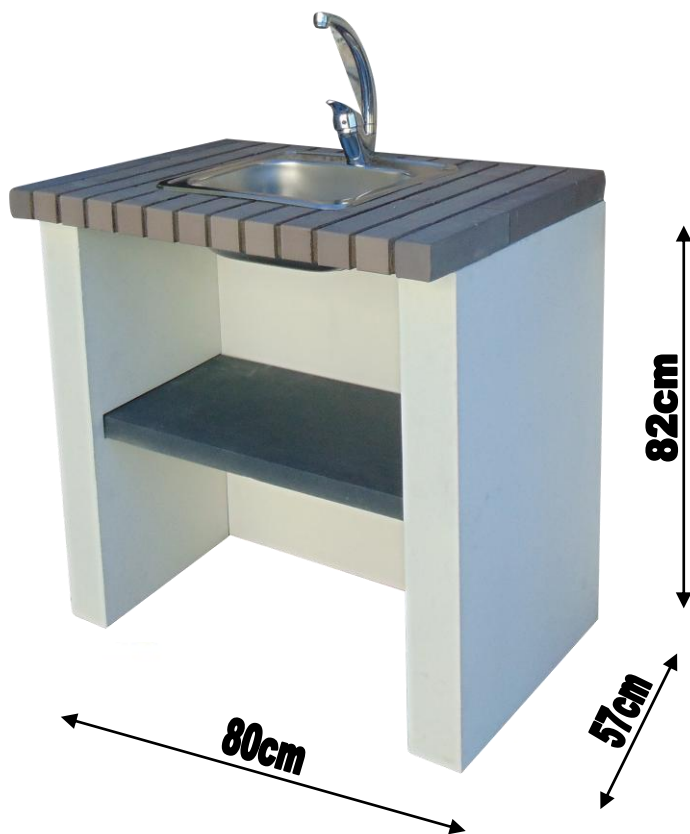

Módulo de Bancada MIDI com lava louça / MIDI Dishwasher / Lave-Vaisselle MIDI/Bancada MIDI con Lavavajillas

Tijolo Cinza / Gray Brick /
Brique Gris / Ladrillo Gris

Ref.

983

EAN: 5608773169839

Dimensões / Dimensions /Dimensions /
Dimensiones:
80x57x82

Peso / Weight / Poids / Peso:
232Kg

Medida Palete / Size of ballet / Dimension de
la palette / Dimensión de la paleta:
75x75cm

Composição / Composition / Composition / Composición:

- Areia/Sand/Sable/Arena
- Ferro/Iron/Fer/Hierro
- Cimento/Cement/Ciment/Cemento Portland 32.5
- Cimento/Cement/Ciment/Cemento refractário
- Tijolo/Brick/Brique/Ladrillo
- Água/Water/Eau/Agua
- Brita/Gravel/Gravier/Grava n.º 1

A	Pés / Foot / Pied / Pie	2
B	Bancada pequena / Little Shelves / Petit étagère / Estante pequeña	1
C	Costas / Back / Dos / Haces	1
K	Bancada em tijolo c/ buraco p/ Lava louça / Shelf in brick with hole for dishwasher / Étagère en briques avec trou pour lave-vaisselle / Estante en ladrillo con agujero para lavavajillas	1
L	Lava louça / Dishwasher / Lave-vaisselle / Lavavajillas	1