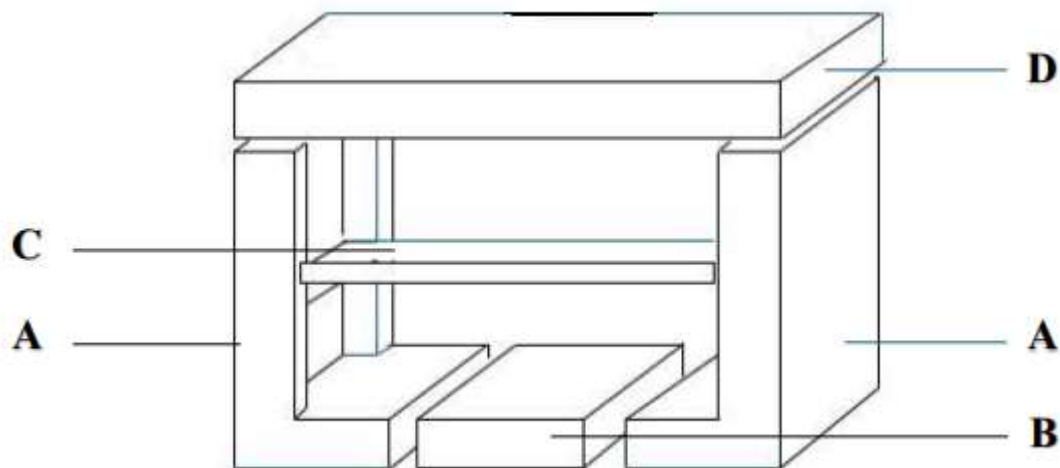

Módulo de Bancada CAPRICE MEDITERRÂNICA / CAPRICE MEDITERRÂNICA Worktop Module / Plan de Travail CAPRICE MEDITERRÂNICA / Bancada CAPRICE MEDITERRÂNICA

REF. 1061B

EAN: 5608773400611

Dim. Módulo Bancada / Worktop Module /
Plan de Travail / Encimera:
85x51x90cm

Medida Palete / Size of pallet / Dimension de
la palette / Dimensión de la paleta:
81x58cm

A	Pés / Foot / Pied / Pie – (25x47x80cm)	2
B	Bancada de baixo em cimento / Botton shelves in concrete / Étagère du found en ciment / Estante inferior en cemento - (35x47x10cm)	1
C	Bancada em cimento - imitação ferrugem / Shelves in concrete - imitation rust / Étagère en ciment - imitation de rouille / Estante en cemento - imitación de óxido – (74x40x5cm)	1
D	Bancada em cimento / Cement Shelves / Étagère en ciment / Estante de cemento – (85x51x10cm)	1