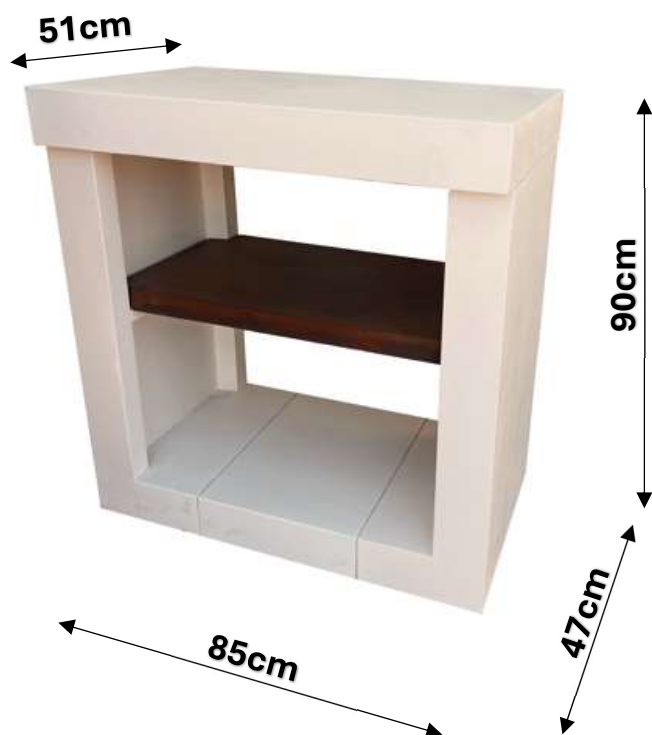

Módulo de Bancada CAPRICE MEDITERRÂNICA / CAPRICE MEDITERRÂNICA Worktop Module / Plan de Travail CAPRICE MEDITERRÂNICA / Bancada CAPRICE MEDITERRÂNICA

REF. 1061B

EAN: 5608773400611

Dim. Módulo Bancada / Worktop Module /
Plan de Travail / Encimera:
85x51x90cm

Medida Palete / Size of pallet / Dimension de
la palette / Dimensión de la paleta:
81x58cm

A	Pés / Foot / Pied / Pie – (25x47x80cm)	2
B	Bancada de baixo em cimento / Botton shelves in concrete / Étagère du found en ciment / Estante inferior en cemento - (35x47x10cm)	1
C	Bancada em cimento - imitação ferrugem / Shelves in concrete - imitation rust / Étagère en ciment - imitation de rouille / Estante en cemento - imitación de óxido – (74x40x5cm)	1
D	Bancada em cimento / Cement Shelves / Étagère en ciment / Estante de cemento – (85x51x10cm)	1