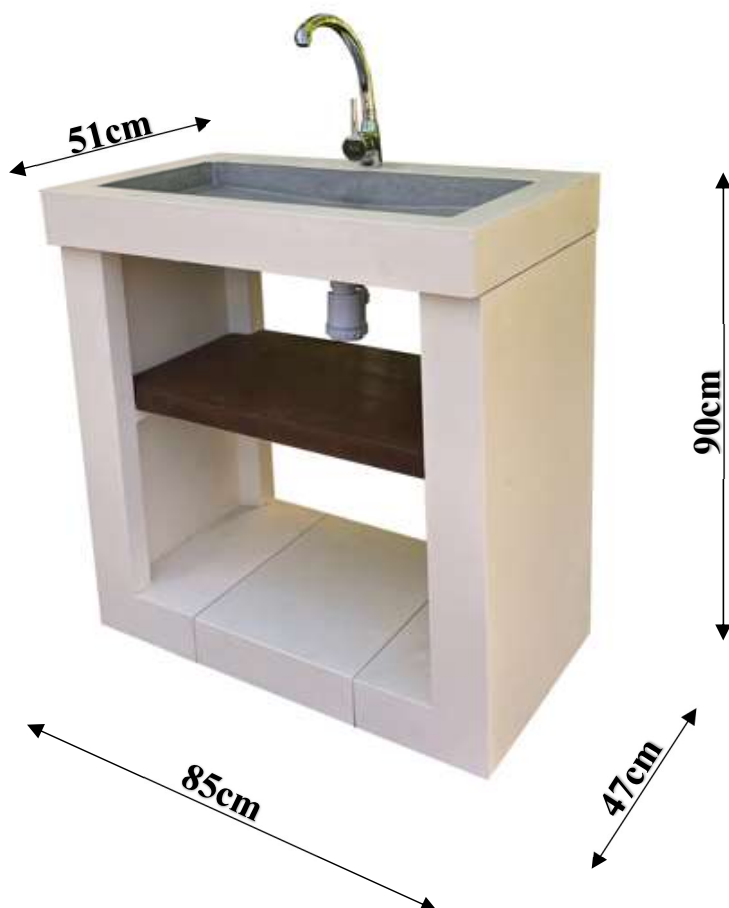

Módulo de Bancada CAPRICE MEDITERRÂNICA com lava louça / CAPRICE MEDITERRÂNICA Dishwasher / Lave-Vaisselle CAPRICE MEDITERRÂNICA / Bancada CAPRICE MEDITERRÂNICA con Lavavajillas

REF.
1062B

EAN: 5608773990624

Dimensões/Dimensions/Dimensions/Dimensiones:

85x51x90

Peso/Weight/Poids/Peso:

252Kg

Medida Palete/ Size of pallet/ Dimension de la palette/Dimensión de la paleta:

81x58cm

Composição/Composition/Composition/ Composición:

- Areia/Sand/Sable/Arena
- Ferro/Iron/Fer/Hierro
- Cimento/Cement/Ciment/Cemento Portland 32.5
- Água/Water/Eau/Agua
- Brita/Gravel/Gravier/Grava n.º 1

A	Pés / Foot / Pied / Pie – (25x47x80cm)	2
B	Bancada de baixo em cimento / Botton shelves in concrete / Étagère du found en ciment / Estante inferior en cemento - (35x47x10cm)	1
C	Bancada em cimento - imitação ferrugem / Shelves in concrete - imitation rust / Étagère en ciment - imitation de rouille / Estante en cemento - imitación de óxido – (74x40x5cm)	1
D	Bancada de lava louça em cimento / Cement dishwasher Shelves / Étagère Lave-Vaisselle en ciment / Estante de lavavajillas de cemento – (85x51x10cm)	1