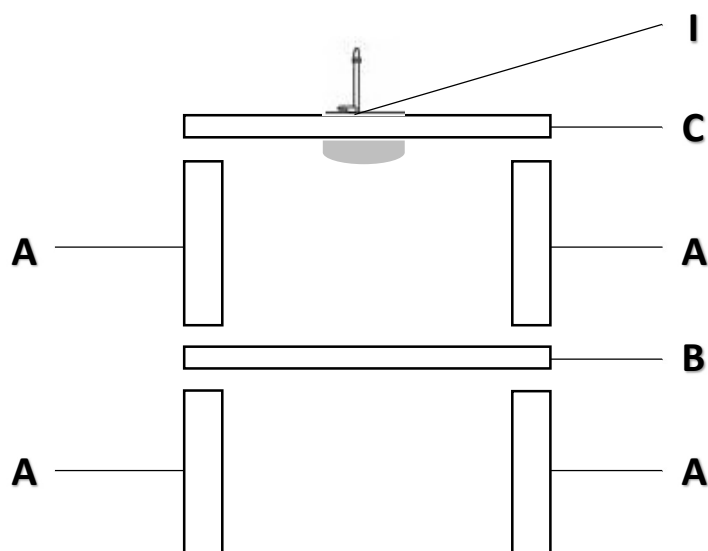

Módulo de Bancada LARCK com lava louça / LARCK Dishwasher / Lave-Vaisselle LARCK / Bancada LARCK con Lavavajillas

Ref. nº 1112

EAN: 5608773221117

Dimensões / Dimensions / Dimensions /
Dimensiones:
85x54x86cm

Medida Palete / Size of pallet / Dimension de
la palette / Dimensión de la paleta:
90 x 60cm

A	Pés/Foot/Pied/Pie	4
B	Bancada em tijolo/Shelves in brick/Étagère en brique /Estante en ladrillo	1
C	Bancada 14 tijolos c/ buraco p/ Lava louça / Shelves 14 bricks with hole for dishwasher / Étagère 14 briques avec trou pour lave-vaisselle / Estante 14 ladrillos con agujero para lavavajillas	1
I	Lava louça / Dishwasher / Lave-vaisselle / Lavavajillas	1