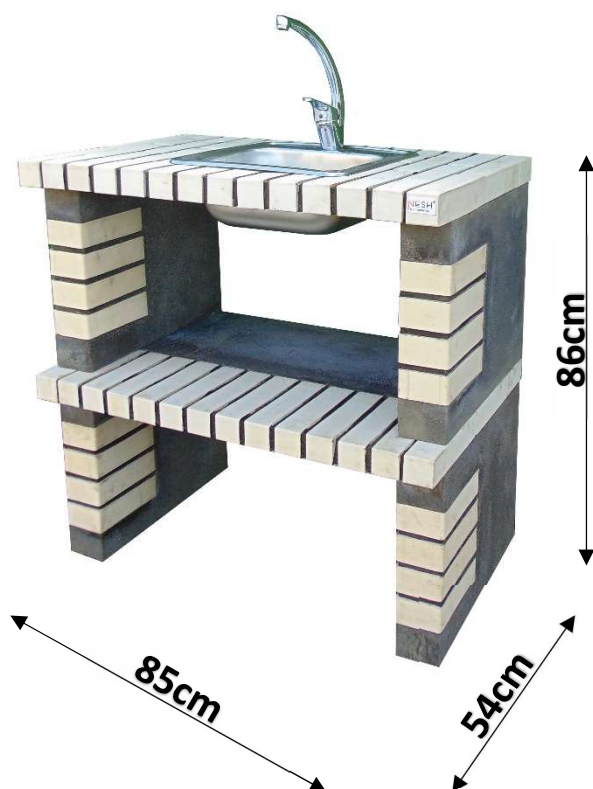

Módulo de Bancada LARCK com lava louça / LARCK Dishwasher / Lave-Vaisselle LARCK / Bancada LARCK con Lavavajillas

Ref. nº 1112

EAN: 5608773221117

Dimensões / Dimensions / Dimensions /
Dimensiones:
85x54x86cm

Peso / Weight / Poids / Peso:
227Kg

Composição / Composition / Composition / Composición:

- Areia/Sand/Sable/Arena
- Ferro/Iron/Fer/Hierro
- Cimento/Cement/Ciment/Cemento Portland 32.5
- Cimento/Cement/Ciment/Cemento refractário
- Tijolo/Brick/Brique/Ladrillo
- Água/Water/Eau/Agua
- Brita/Gravel/Gravier/Grava n.º 1

Medida Palete / Size of pallet / Dimension de
la palette / Dimensión de la paleta:
90 x 60cm

A	Pés/Foot/Pied/Pie	4
B	Bancada em tijolo/Shelves in brick/Étagère en brique /Estante en ladrillo	1
C	Bancada 14 tijolos c/ buraco p/ Lava louça / Shelves 14 bricks with hole for dishwasher / Étagère 14 briques avec trou pour lave-vaisselle / Estante 14 ladrillos con agujero para lavavajillas	1
I	Lava louça / Dishwasher / Lave-vaisselle / Lavavajillas	1