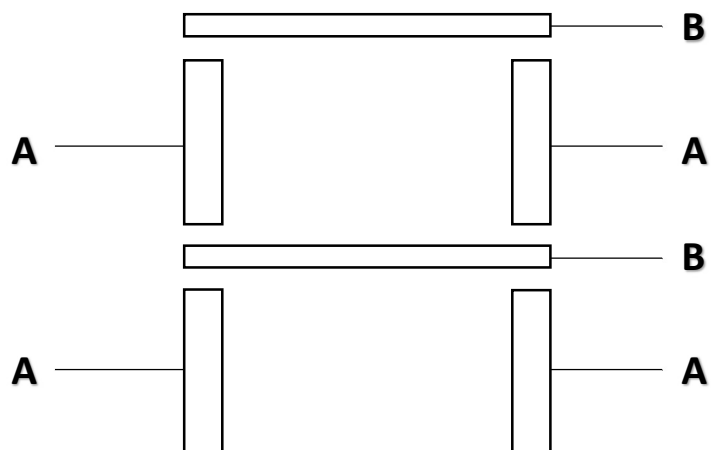

## Módulo de Bancada LARCK / LARCK Stand / Supporte LARCK / Bancada LARCK

**Ref. nº 1111**

EAN: 5608773411112

Dimensões / Dimensions / Dimensions /  
Dimensiones:  
**85x54x86cm**

Peso / Weight / Poids / Peso:  
**240Kg**

Medida Palette / Size of ballet / Dimension de  
la palette / Dimensión de la paleta:  
**90 x 60cm**

<b>A</b>	Pés/Foot/Pied/Pie	<b>4</b>
<b>B</b>	Bancada em tijolo/Shelves in brick/Étagère en brique /Estante en ladrillo	<b>2</b>