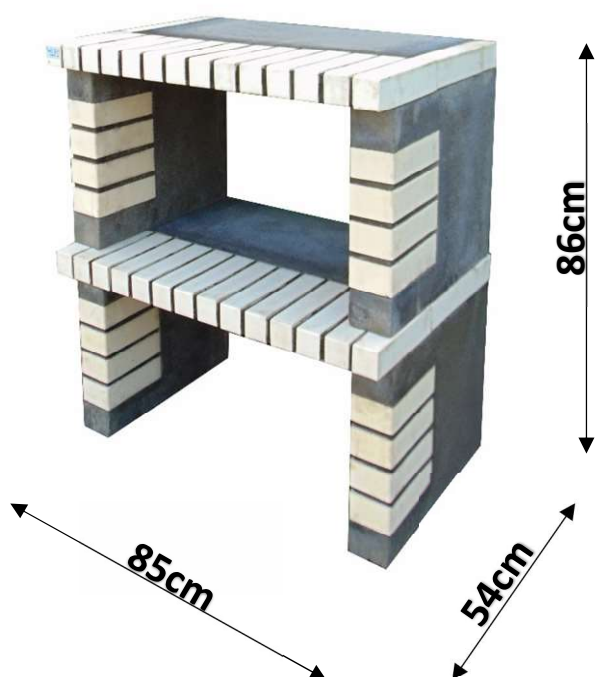

## Módulo de Bancada LARCK / LARCK Stand / Supporte LARCK / Bancada LARCK

**Ref. nº 1111**

EAN: 5608773411112

Dimensões / Dimensions / Dimensions /  
Dimensiones:  
**85x54x86cm**

Peso / Weight / Poids / Peso:  
**240Kg**

Medida Palette / Size of ballet / Dimension de  
la palette / Dimensión de la paleta:  
**90 x 60cm**

<b>A</b>	Pés/Foot/Pied/Pie	<b>4</b>
<b>B</b>	Bancada em tijolo/Shelves in brick/Étagère en brique /Estante en ladrillo	<b>2</b>