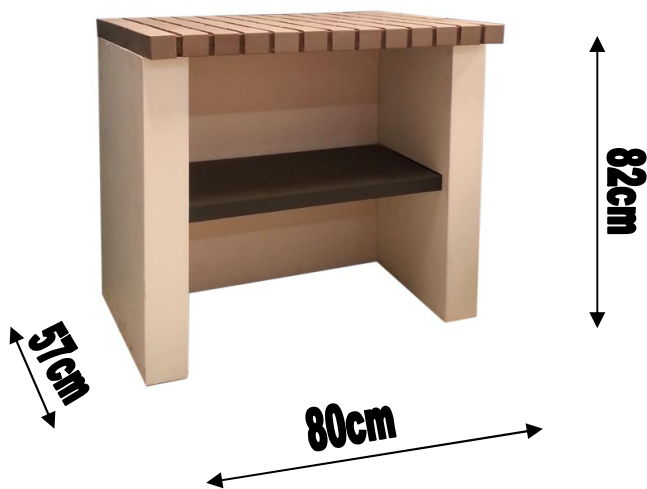

articimentos

Zona Ind. da Jardoeira
2440-474 Batalha

Módulo de Bancada MIDI / MIDI Stand / Supporte MIDI / Bancada MIDI

Tijolo Cinza / Gray Brick /
Brique Gris / Ladrillo Gris

Ref. 982

EAN: 5608773169822

5 608773 169822

ARTICIMENTOS, LDA®

Dimensões / Dimensions / Dimensions /
Dimensiones:

80x57x82

Peso / Weight / Poids / Peso:

232Kg

Medida Palete / Size of ballet / Dimension de
la palette / Dimensión de la paleta:

75x75cm

Composição / Composition / Composition / Composición: