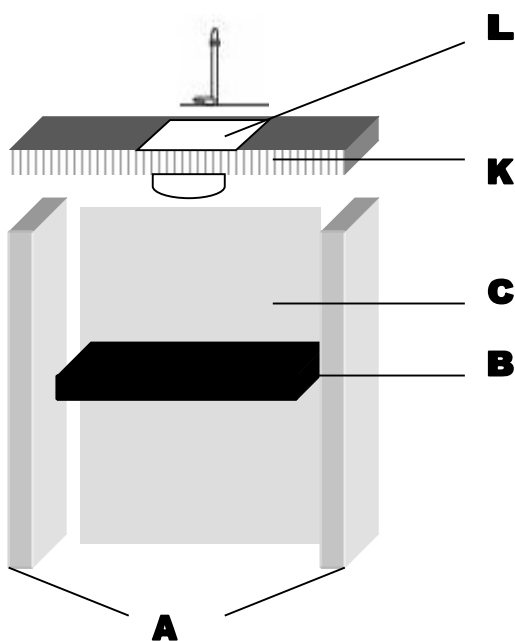

A	Pés / Foot / Pied / Pie	2
B	Bancada pequena / Little Shelves / Petit étagère / Estante pequeña	1
C	Costas / Back / Dos / Haca	1
K	Bancada em tijolo c/ buraco p/ Lava louça / Shelf in brick with hole for dishwasher / Étagère en briques avec trou pour lave-vaisselle / Estante en ladrillo con agujero para lavavajillas	1
L	Lava louça / Dishwasher / Lave-vaisselle / Lavavajillas	1