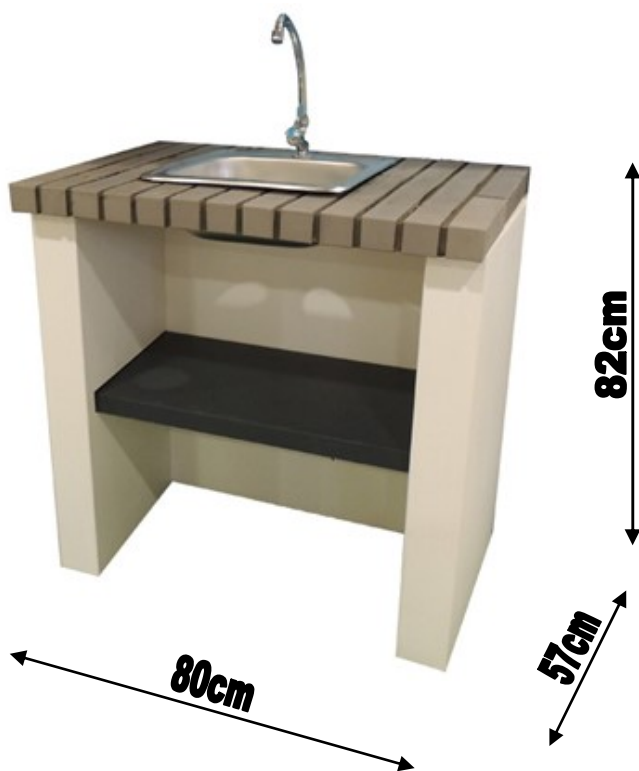

## Módulo de Bancada MIDI com lava louça / MIDI Dishwasher / Lave-Vaisselle MIDI/Bancada MIDI con Lavavajillas

Tijolo Cinza / Gray Brick /  
Brique Gris / Ladrillo Gris

Ref.

**983**

EAN: 5608773169839

Dimensões / Dimensions /Dimensions /  
Dimensiones:  
**80x57x82**

Peso / Weight / Poids / Peso:  
**232Kg**

Medida Palete / Size of ballet / Dimension de  
la palette / Dimensión de la paleta:  
**75x75cm**

<b>A</b>	Pés / Foot / Pied / Pie	<b>2</b>
<b>B</b>	Bancada pequena / Little Shelves / Petit étagère / Estante pequeña	<b>1</b>
<b>C</b>	Costas / Back / Dos / Haca	<b>1</b>
<b>K</b>	Bancada em tijolo c/ buraco p/ Lava louça / Shelf in brick with hole for dishwasher / Étagère en briques avec trou pour lave-vaisselle / Estante en ladrillo con agujero para lavavajillas	<b>1</b>
<b>L</b>	Lava louça / Dishwasher / Lave-vaisselle / Lavavajillas	<b>1</b>