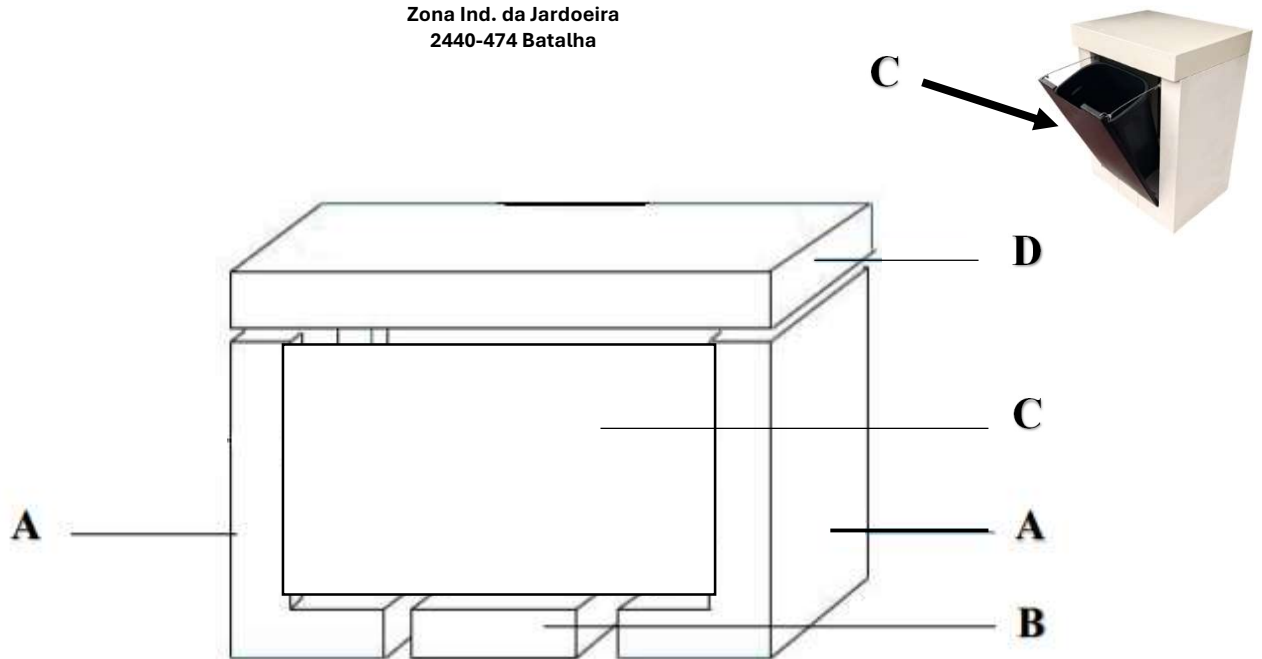

**Módulo de Caixote do Lixo CAPRICE MEDITERRÂNICA / CAPRICE
MEDITERRÂNICA Trash Module / Module Poubelle CAPRICE MEDITERRÂNICA
/ Modulo Contenedor de Basura CAPRICE MEDITERRÂNICA**

REF. 1068B

EAN: 5608773090683

Dim. Módulo / Worktop Module / Plan de
Travail / Encimera:
66x51x90cm

Composição/Composition/Composition/ Composición:

- Areia / Sand / Sable / Arena
- Brita/Gravel/Gravier/Grava n.º 1
- Ferro / Iron / Fer / Hierro
- Cimento / Cement / Ciment / Cemento - Portland
32.5
- Água/Water/Eau/Agua

Peso / Weight / Poids / Peso:
190Kg

Medida Paleta / Size of pallet / Dimension de
la palette / Dimensión de la paleta:
115x71cm

A	Pés / Foot / Pied / Pie – (25x47x80cm)	2
B	Bancada de baixo em cimento / Botton shelves in concrete / Étagère du found en ciment / Estante inferior en cemento - (16x47x10cm)	1
C	Porta com caixote do lixo / Door with dustbin / Porte avec poubelle / Puerta con cubo de basura	1
D	Bancada em cimento / Cement Shelves / Étagère en ciment / Estante de cemento – (85x51x10cm)	1