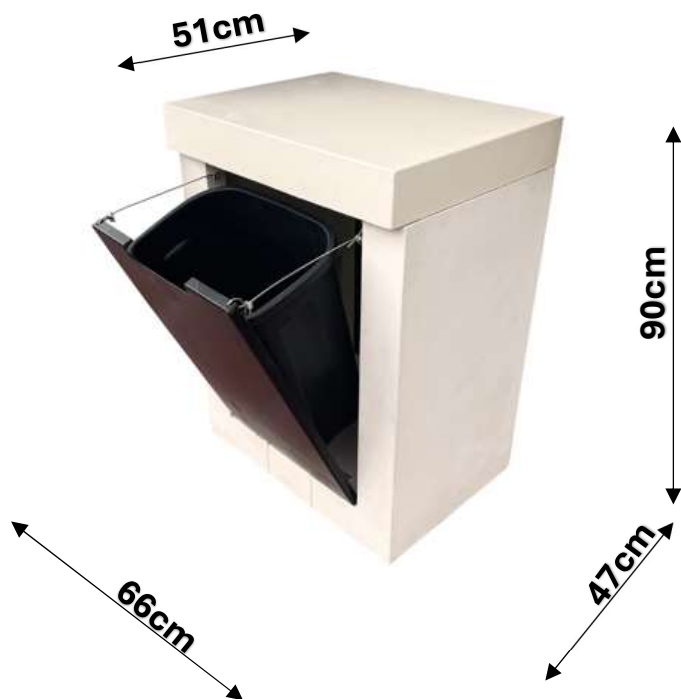

**Módulo de Caixote do Lixo CAPRICE MEDITERRÂNICA / CAPRICE
MEDITERRÂNICA Trash Module / Module Poubelle CAPRICE MEDITERRÂNICA
/ Modulo Contenedor de Basura CAPRICE MEDITERRÂNICA**

REF. 1068B

EAN: 5608773090683

Dim. Módulo / Worktop Module / Plan de
Travail / Encimera:
66x51x90cm

Composição/Composition/Composition/ Composición:

- Areia / Sand / Sable / Arena
- Brita/Gravel/Gravier/Grava n.º 1
- Ferro / Iron / Fer / Hierro
- Cimento / Cement / Ciment / Cemento - Portland
32.5
- Água/Water/Eau/Agua

Peso / Weight / Poids / Peso:
190Kg

Medida Paleta / Size of pallet / Dimension de
la palette / Dimensión de la paleta:
115x71cm

A	Pés / Foot / Pied / Pie – (25x47x80cm)	2
B	Bancada de baixo em cimento / Botton shelves in concrete / Étagère du found en ciment / Estante inferior en cemento - (16x47x10cm)	1
C	Porta com caixote do lixo / Door with dustbin / Porte avec poubelle / Puerta con cubo de basura	1
D	Bancada em cimento / Cement Shelves / Étagère en ciment / Estante de cemento – (85x51x10cm)	1